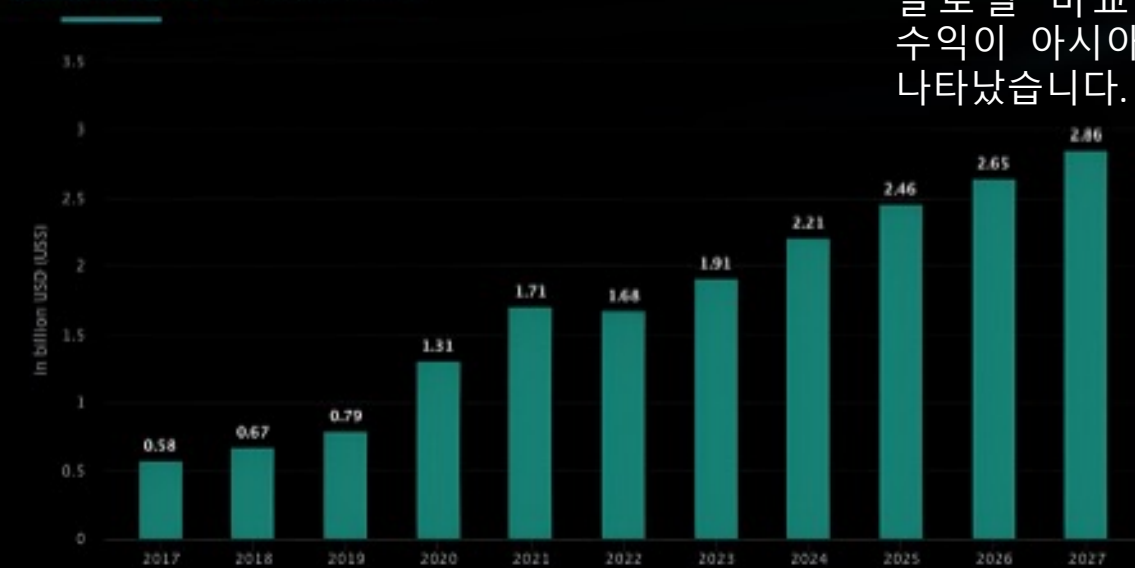

Sim 경마 시장

레이싱 게임 시장의 총 수익은 2024년에 22억 1천만 달러에 이를 것으로 예상됩니다

총 수익은 10.62%의 연간 성장률(CAGR 2022-2027)을 보여 2027년까지 예상 시장 규모가 28억 6천만 달러에 이를 것으로 예상됩니다.

레이싱 게임 시장의 광고 수익은 2022년에 7억 8,420만 달러에 이를 것으로 예상됩니다.

레이싱 게임 시장의 다운로드 수는 2022년에 97억 4천만 건에 달할 것으로 예상됩니다.

글로벌 비교에 따르면 대부분의 수익이 아시아에서 발생하는 것으로 나타났습니다.

REVENUE BY SEGMENT REVENUE CHANGE

Notes: Data reflects market impacts of the Russia-Ukraine war.

Most recent update: Oct 2023

Source: Statista Market Insights

WGPX